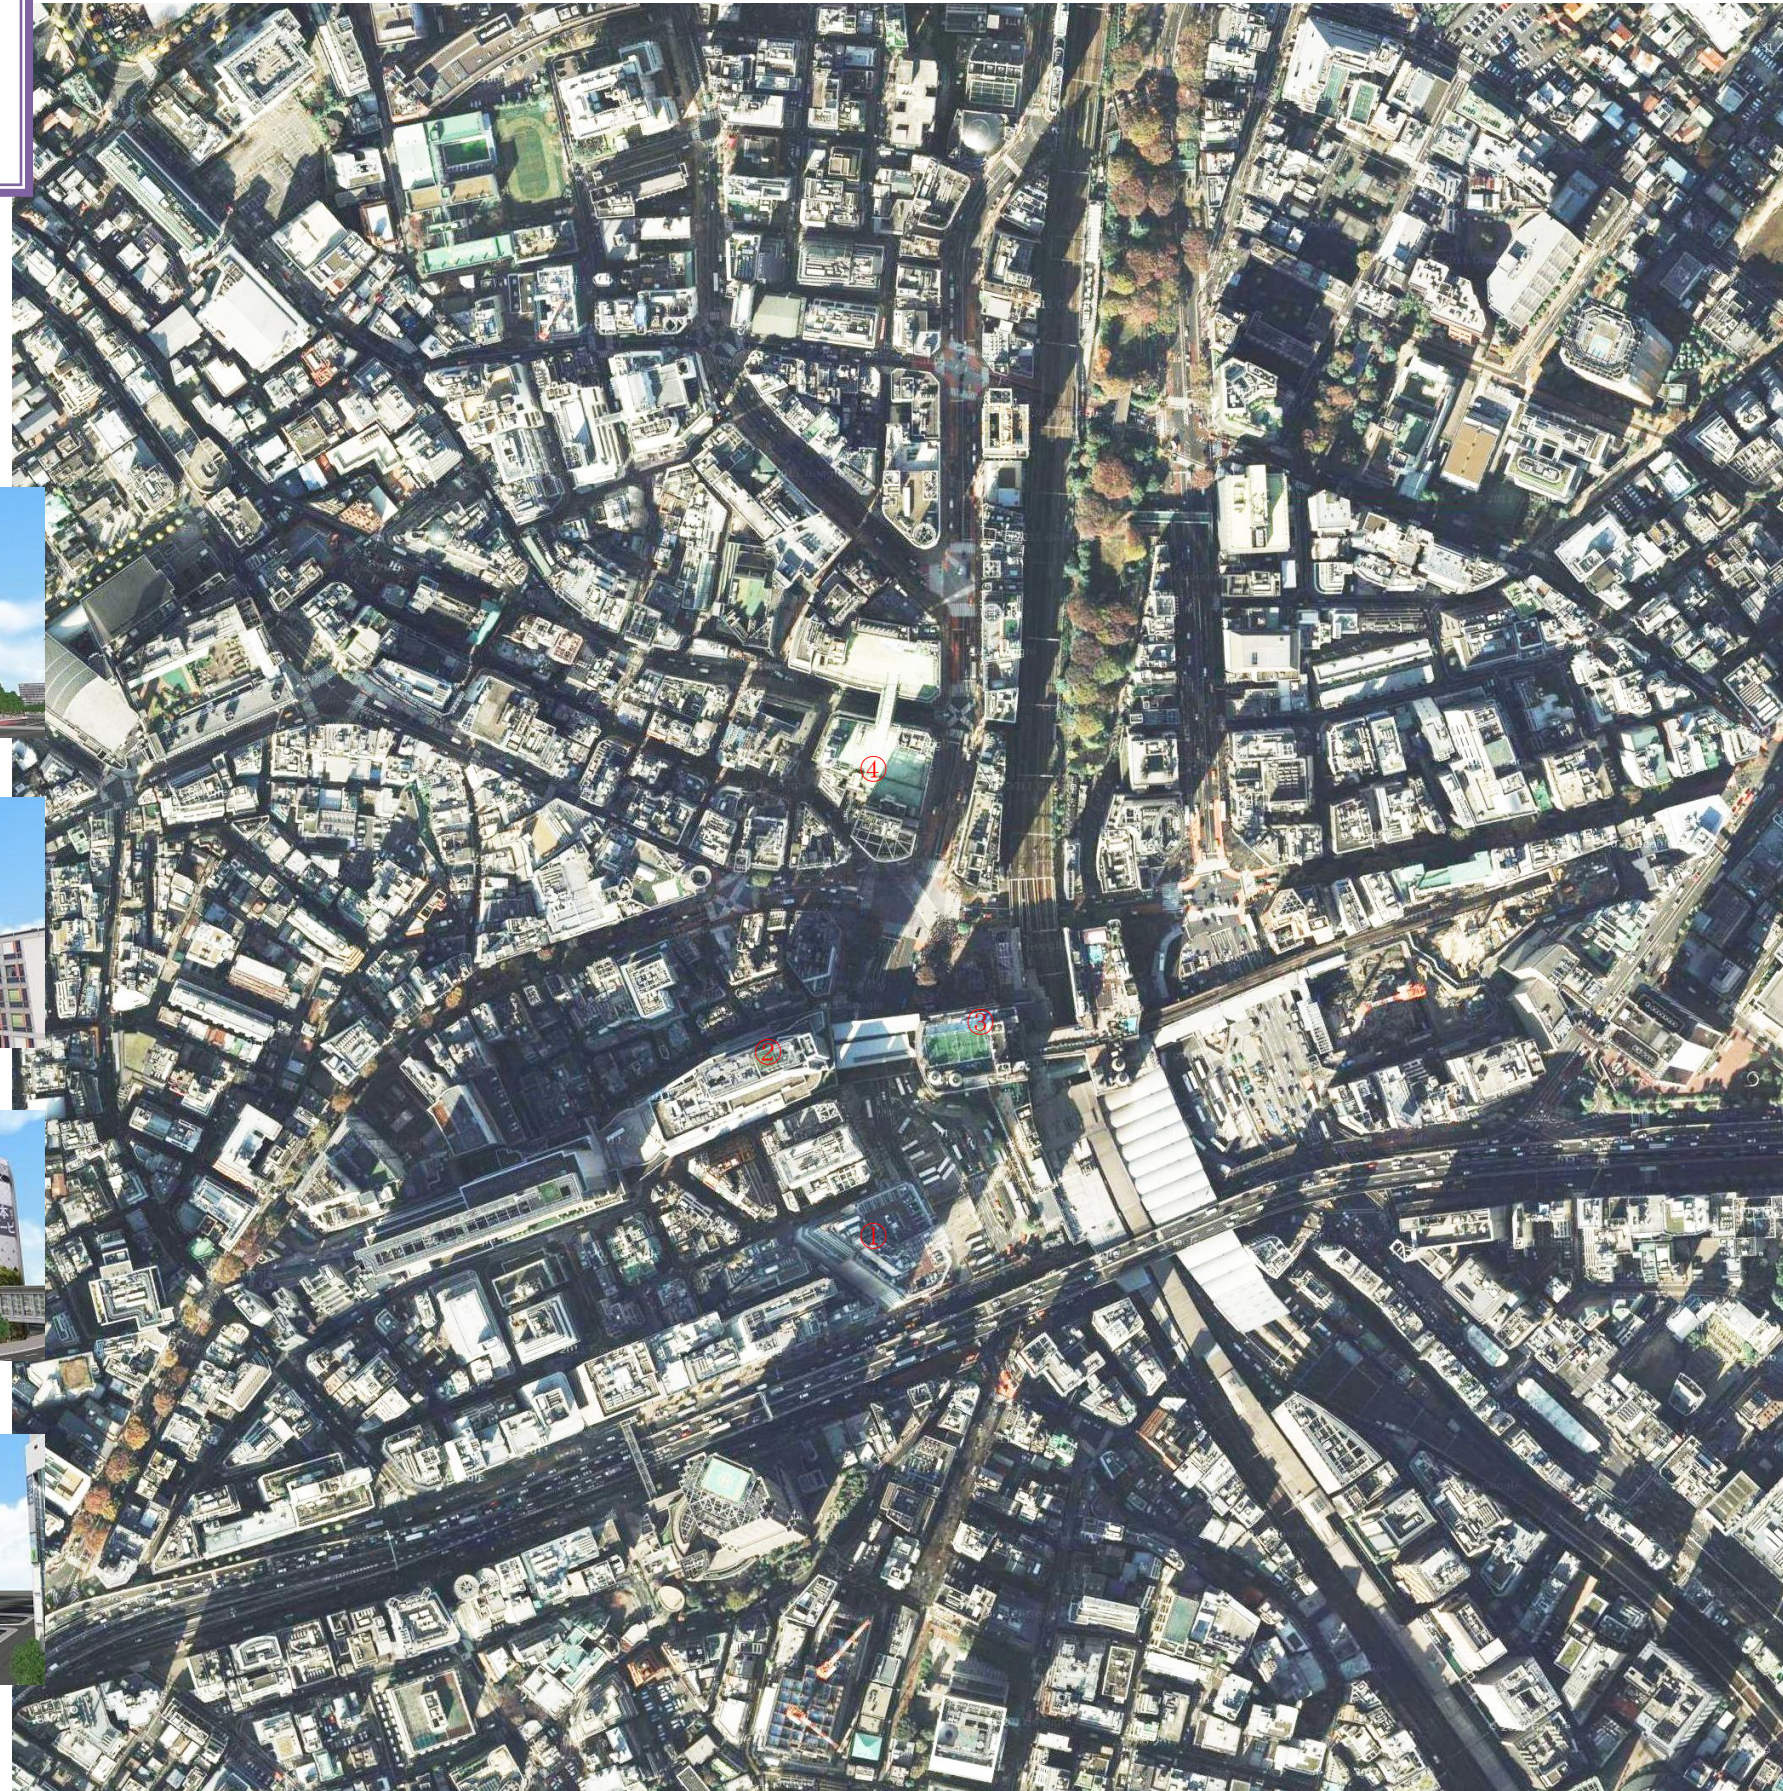

## 渋谷駅周辺

### サテライトマップ

④ QFRONTビル

③ 渋谷マークシティ

② 東急百貨店東横店

① 東急プラザ