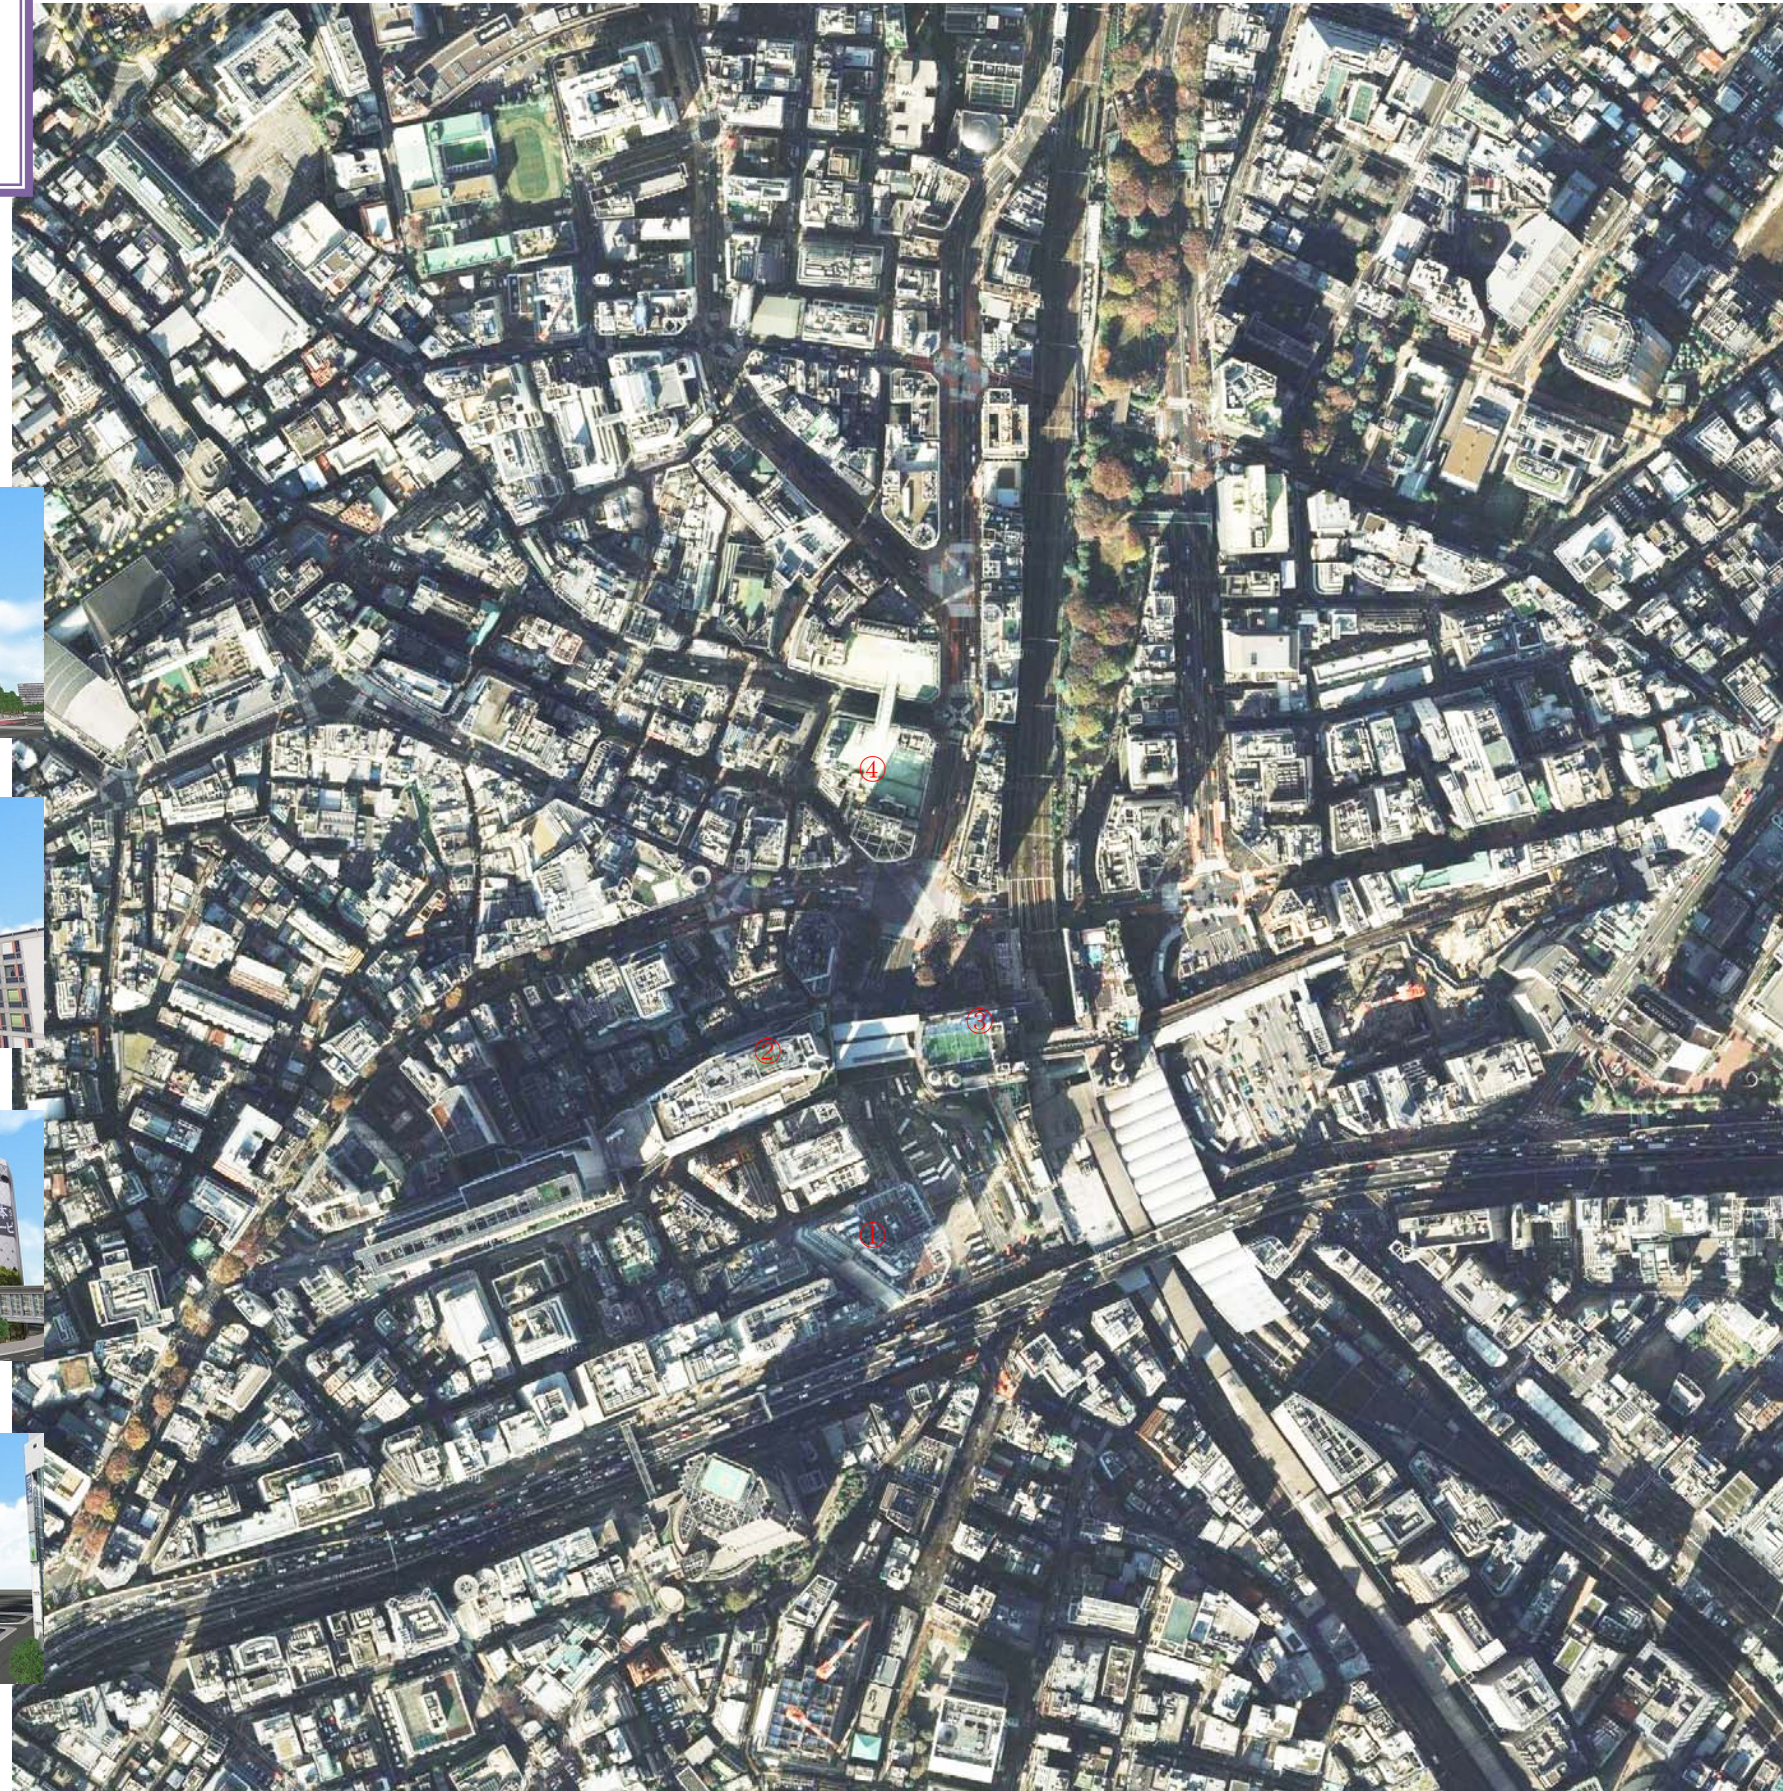

涉谷车站周边
卫星地图

④ QFRONT 大楼

③ 涉谷 MarkCity

② 东急百货店东横店

① 东急 Plaza

涉谷区概要:

面积 15.11km²

总人口 205,117 人

(推算人口 2011 年 3 月 1 日)

人口密度 13,570 人/km²