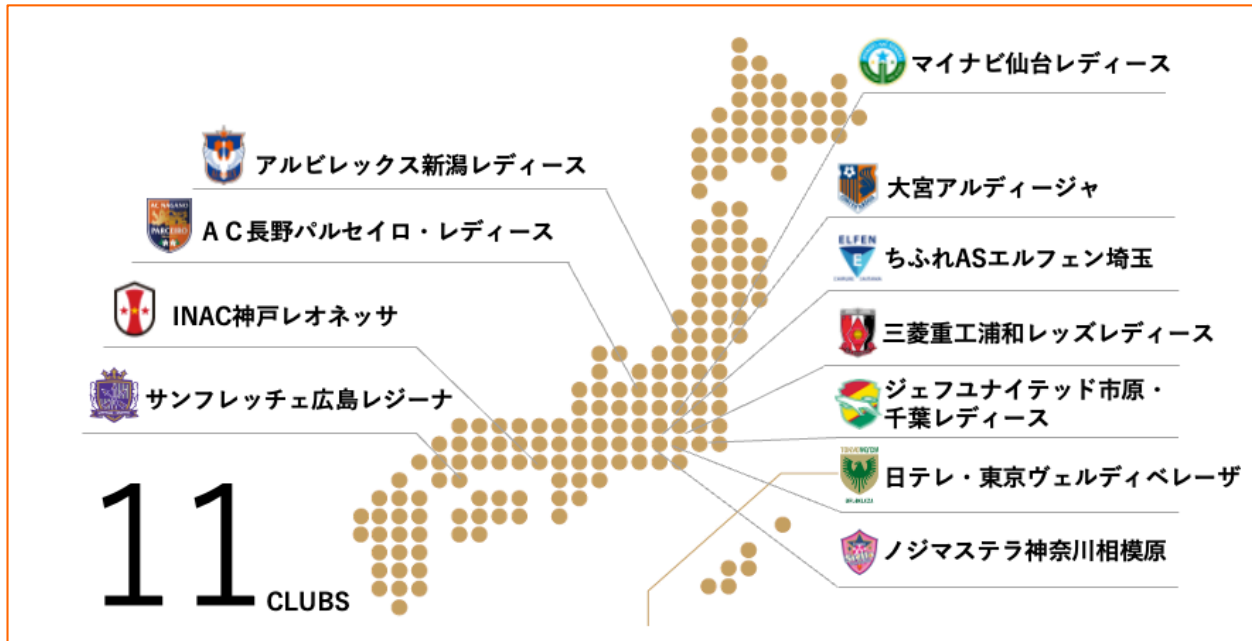

2021年秋 WEリーグスタート

初代チェア(代表理事) 岡島喜久子

世界一の女子サッカーリーグを、日本に。

新リーグ設立の意義

1. 日本の女性活躍社会を牽引する。
2. 日本の「女性プロスポーツ」を根付かせる。
3. 日本の女子サッカーの発展に貢献する。
4. なでしこJAPANを再び世界一にする。

- 理念
女子サッカー・スポーツを通じて、夢や生き方の多様性に
あふれ、一人ひとりが輝く社会の実現・発展に貢献する。

- ビジョン
・世界一の女子サッカーを。
・世界一アクティブな女性コミュニティへ。
・世界一のリーグ価値を。

2021-22 OMIYA ARDIA VENTUS WE LEAGUE 開幕

大宮アルディージャ VENTUS (ベントス) ホームゲームスケジュール

日	対戦相手	時間	会場
9.20	アルビレックス新潟レディース	18:00	パルセロスタジアム
10.2	三菱重工浦和レッズレディース	SAT 14:00	浦和スタジアム
10.10	サンフレッチェ広島レジーナ	SUN 14:00	サンフレッチェスタジアム
10.31	AC長野パルセイロ・レディース	SUN 14:00	パルセロスタジアム
11.13	ちふれASエルフェン埼玉	SAT 14:00	ちふれASスタジアム